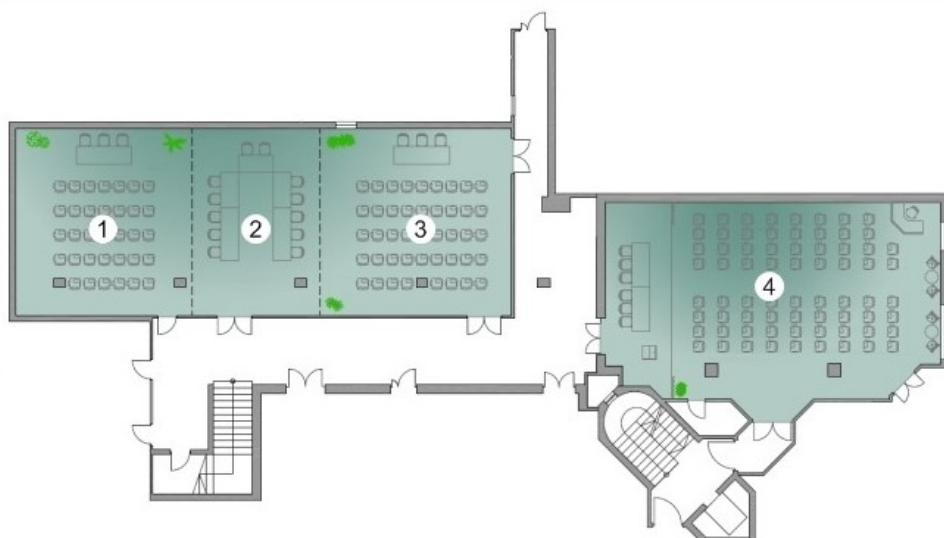

1. SALA ADIGE
2. SALA ROTIAN
3. SALA MELEDRIO
4. SALA NOCE

Nome sala riunioni	Superf. (mq)	Lungh. (m)	Largh. (m)	Alt. (m)	Teatro	Banchi scuola	Tavolo unico
Queen	351	22.25	15.55	3.20	250	200	80
Noce	132	15.00	9.00	2.80	99	58	48
Meledrio	73	8.50	7.50	2.8	44	44	36
Rotian	51	8.50	6.00	2.80	25	22	18
Adige	64	8.50	8.50	2.80	34	26	22