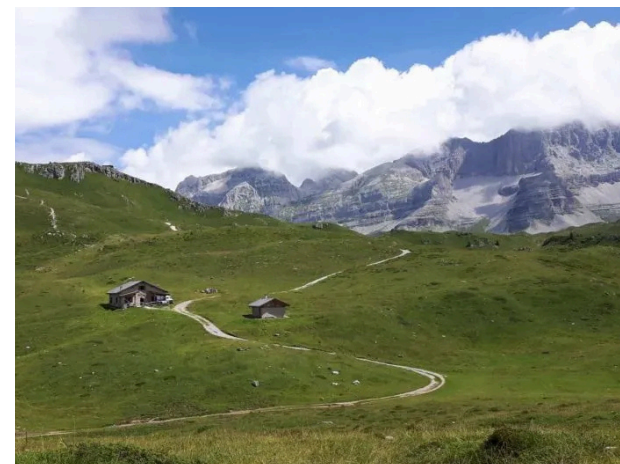

LUNEDÌ

CASCATE DI SAENT | VAL DI RABBI
9.00-15.00

MARTEDÌ

VALPIANA | VAL DI SOLE
9.30 - 13.00

MERCOLEDÌ

MALGA FEVRI | CAMPIGLIO DOLOMITI
9.00 - 16.00

GIOVEDÌ

PONTE SOSPESO | VAL DI RABBI
10.00 - 13.00

VENERDÌ

VALLESINELLA | CAMPIGLIO DOLOMITI
9.00 - 16.00

SABATO

MALGA RITORTO | CAMPIGLIO DOLOMITI
9.30 - 13.00

DOMENICA

VAL MELEDRIO | A PIEDI DALL'HOTEL
10.00 - 13.00